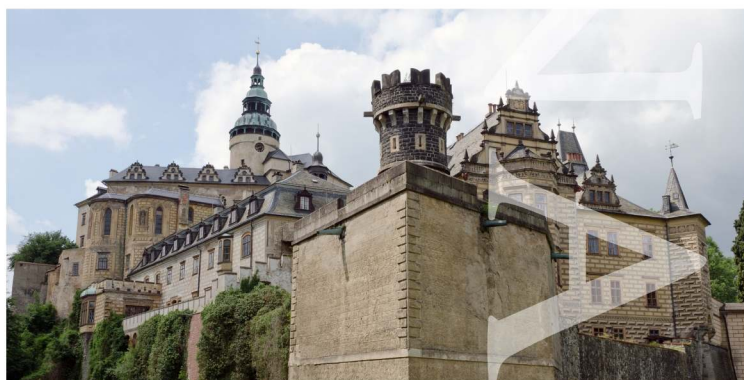

---

biznes W SZLAFROKU

PEŁNĄ REGENERACJĘ SIŁ I POBUDZENIE
EFEKTYWNOŚCI GOŚCI BIZNESOWYCH ZAPEWNI:

- BEZPŁATNY I NIEOGRANICZONY DOSTĘP DO ZAPLECZA REKREACYJNO-WYPOCZYNKOWEGO (BASEN, SAUNY, JACUZZI ZEWNĘTRZNE, ŚCIEŻKA KNEIPPA, PRYSZNIC DOZNAŃ, WYPOCZYWALNIA, SIŁOWNIA, SALA FITNESS),
- ELASTYCZNE OFERTY ZABIEGÓW DLA GRUP BIZNESOWYCH,
- INTEGRACYJNE WELLNESS PARTY W STREFIE REKREACYJNO-WYPOCZYNKOWEJ.

---

biznes PO GODZINACH

DZIĘKI ATRAKCYJNEMU POŁOŻENIU OBIEKT
OFERUJE NIEZBĘDNY DLA UDANEGO SPOTKANIA
BIZNESOWEGO RELAKS W FORMIE:

- IMPREZ TEMATYCZNYCH (M.IN. W COTTON CLUB),
- INTEGRACYJNYCH GIER PLENEROWYCH,
- BOGATEJ OFERTY AKTYWNOŚCI RUCHOWEJ (STOKI NARCIARSKIE, TRASY PIESZE, ROWEROWY SINGLTREK),
- ATRAKCJI TURYSTYCZNYCH (M.IN. ZAMKI I PAŁACE),
- ATRAKCJI ASTRONOMICZNYCH (M.IN. IZERSKI PUNKT ANTYGRAWITACYJNY, IZERSKI PARK CIEMNEGO NIEBA),
- ATRAKCJI ZDROWOTNYCH (ŹRÓDŁA I PIJALNIE WÓD MINERALNYCH).

---

biznes EVENTY

- WIECZORY TEMATYCZNE (CASINO, WIECZÓR ROSYJSKI, HAWAIIAN PARTY ETC.),
- DEGUSTACJA WINA, PIWA LUB WHISKY,
- WYSTĘPY KABARETÓW ORAZ ILUZJONISTÓW,
- OPRAWY MUZYCZNE (DJ), MUZYKA LIVE, MUZYKA BIESIADNA),
- KONCERTY JAZZOWE,
- WARSZTATY, COACHING,
- TEAMBUILDING (OLIMPIADY SPORTOWE, PAINTBALL ETC.),
- SPŁYWY PONTONOWE, OFF ROAD, STRZELNICA I WIELE INNYCH.

WWW.COTTONINA.PL