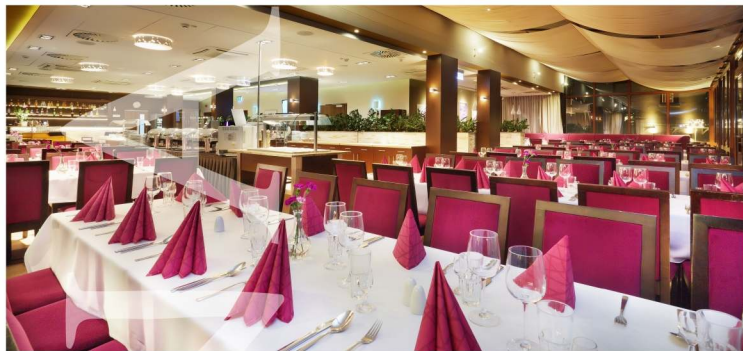

COTTONINA

HOTEL & MINERAL SPA RESORT

biznes MENU

MAJĄC NA UWADZE WZMOŻONY WYSIĘK INTELEKTUALNY UCZESTNIKÓW SPOTKAŃ BIZNESOWYCH OFERUJEMY:

- MENU Z ELEMENTAMI SEZONOWOŚCI KUCHNI I WYKORZYSTANIEM LOKALNYCH SKARBÓW KULINARNYCH,
- PRZERWY KAWOWE W LOBBY KONFERENCYJNYM DOPASOWANE DO PREFERENCJI GRUPY BIZNESOWEJ (SZCZEGÓLNIŃIE POLECAMY PRZERWY WELLNESS LUB PRZERWY Z WYPIEKAMI SZEFA KUCHNI),
- BOGATE ŚNIADANIE BUFETOWE W CENIE POKOJU,
- MOŻLIWOŚĆ WYBORU WELLNESS MENU,
- GASTRONOMIA W PLENERZE NAD GÓRSKIM POTOKIEM (GRILL, OGNISKO).

biznes POTENCJAŁ

NA OGROMNY POTENCJAŁ ZAPLECZA SZKOLENIOWO-KONFERENCYJNEGO OBIEKTU SKŁADAJĄ SIĘ PRZED E WSZYSTKIM:

- 4 SALE KONFERENCYJNE O ŁĄCZNEJ POWIERZCHNI 400 M²,
- NOWOCZESNE WYPOSAŻENIE AUDIOWIZUALNE I MULTIMEDIALNE,
- MOŻLIWOŚĆ PEŁNEGO ZACIEMNIENIA SAL,
- PRZESTRZENIE DO SPOTKAŃ O MNIEJ FORMALNYM CHARAKTERZE (SALA KLUBOWA Z BILARDEM, KAMERALNY KLUB MUZYCZNY - COTTON CLUB),
- MOŻLIWOŚĆ WYNAJĘCIA NA WYŁĄCZNOŚĆ CAŁEGO BUDYNKU ZAPEWNIAJĄCEGO NOCLEGI, PRZESTRZEŃ KONFERENCYJNĄ I PEŁNĄ OBSŁUGĘ GASTRONOMICZNĄ,
- MOŻLIWOŚĆ WYBORU MIEJSCA ZAKWATEROWANIA SPOŚRÓD BUDYNKÓW O ODMIENNYCH STYLACH, NAJLEPIEJ PASUJĄCYCH DO WIZERUNKU FIRMY I PREFERENCJI GOŚCI.

WWW.COTTONINA.PL