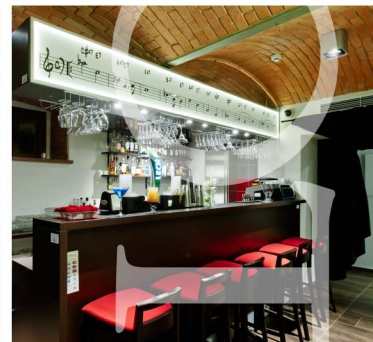

---

biznes W SZLAFROKU

PEŁNĄ REGENERACJĘ SIŁ I POBUDZENIE
EFEKTYWNOŚCI GOŚCI BIZNESOWYCH ZAPEWNI:

- BEZPŁATNY I NIEOGRANICZONY DOSTĘP DO ZAPLECZA REKREACYJNO-WYPOCZYNKOWEGO (BASEN, SAUNY, JACUZZI ZEWNĘTRZNE, ŚCIEŻKA KNEIPPA, PRYSZNIC DOZNAŃ, WYPOCZYWALNIA, SIŁOWNIA, SALA FITNESS),
- ELASTYCZNE OFERTY ZABIEGÓW DLA GRUP BIZNESOWYCH,
- INTEGRACYJNE WELLNESS PARTY W STREFIE REKREACYJNO-WYPOCZYNKOWEJ.

---

biznes PO GODZINACH

DZIĘKI ATRAKCYJNEMU POŁOŻENIU OBIEKT
OFERUJE NIEZBĘDNY DLA UDANEGO SPOTKANIA
BIZNESOWEGO RELAKS W FORMIE:

- IMPREZ TEMATYCZNYCH (M.IN. W COTTON CLUB),
- INTEGRACYJNYCH GIER PLENEROWYCH,
- BOGATEJ OFERTY AKTYWNOŚCI RUCHOWEJ (STOKI NARCIARSKIE, TRASY PIESZE, ROWEROWY SINGLTREK),
- ATRAKCJI TURYSTYCZNYCH (M.IN. ZAMKI I PAŁACE),
- ATRAKCJI ASTRONOMICZNYCH (M.IN. IZERSKI PUNKT ANTYGRAWITACYJNY, IZERSKI PARK CIEMNEGO NIEBA),
- ATRAKCJI ZDROWOTNYCH (ŹRÓDŁA I PIJALNIE WÓD MINERALNYCH).

---

biznes EVENTY

- WIECZORY TEMATYCZNE (CASINO, WIECZÓR ROSYJSKI, HAWAIIAN PARTY ETC.),
- DEGUSTACJA WINA, PIWA LUB WHISKY,
- WYSTĘPY KABARETÓW ORAZ ILUZJONISTÓW,
- OPRAWY MUZYCZNE (DJ), MUZYKA LIVE, MUZYKA BIESIADNA),
- KONCERTY JAZZOWE,
- WARSZTATY, COACHING,
- TEAMBUILDING (OLIMPIADY SPORTOWE, PAINTBALL ETC.),
- SPŁYWY PONTONOWE, OFF ROAD, STRZELNICA I WIELE INNYCH.

WWW.COTTONINA.PL