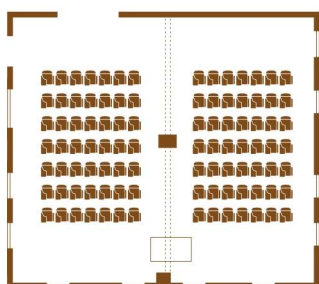

biznes KONFIGURACJE

SALA	METRAŻ	WYMIARY	KONFIGURACJE KRZESŁ I STOŁÓW			
			KINOWE	KLASOWE	W LITERĘ "U"	WSPÓLNY STÓŁ
SREBRNA	210 M²	15 X 14 M	200 OS.	-----	70 OS.	90 OS.
ZŁOTA PODW.	156 M²	12 X 13 M	120 OS.	40 OS.	65 OS.	-----
ZŁOTA POJ.	78 M²	12 X 6,5 M	49 OS.	20 OS.	45 OS.	30 OS.
LOBBY	78 M²	12 X 6,5 M				
SALA KLUBOWA	22 M²	5,5 X 4 M				

MIEJSCA STOJĄCE DLA 50 OSÓB

WSPÓLNY STÓŁ DLA 10 OSÓB

UKŁAD KLASOWY