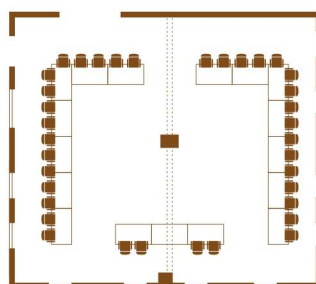

## *biznes* KONFIGURACJE

SALA	METRAŻ	WYMIARY	KONFIGURACJE KRZESŁ I STOŁÓW			
			KINOWE	KLASOWE	W LITERĘ "U"	WSPÓLNY STÓŁ
SREBRNA	210 M <sup>2</sup>	15 X 14 M	200 OS.	-----	70 OS.	90 OS.
ZŁOTA PODW.	156 M <sup>2</sup>	12 X 13 M	120 OS.	40 OS.	65 OS.	-----
ZŁOTA POJ.	78 M <sup>2</sup>	12 X 6,5 M	49 OS.	20 OS.	45 OS.	30 OS.
LOBBY	78 M <sup>2</sup>	12 X 6,5 M				
SALA KLUBOWA	22 M <sup>2</sup>	5,5 X 4 M				

MIEJSCA STOJĄCE DLA 50 OSÓB

WSPÓLNY STÓŁ DLA 10 OSÓB

UKŁAD KLASOWY

UKŁAD KINOWY

UKŁAD W LITERĘ „U”

WSPÓLNY STÓŁ