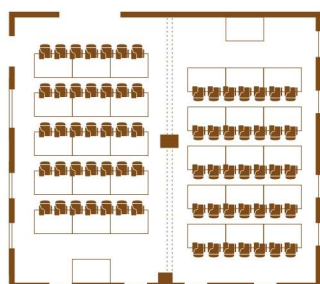

## *biznes* KONFIGURACJE

SALA	METRAŻ	WYMIARY	KONFIGURACJE KRZESŁ I STOŁÓW			
			KINOWE	KLASOWE	W LITERĘ "U"	WSPÓLNY STÓŁ
SREBRNA	210 M <sup>2</sup>	15 X 14 M	200 OS.	-----	70 OS.	90 OS.
ZŁOTA PODW.	156 M <sup>2</sup>	12 X 13 M	120 OS.	40 OS.	65 OS.	-----
ZŁOTA POJ.	78 M <sup>2</sup>	12 X 6,5 M	49 OS.	20 OS.	45 OS.	30 OS.
LOBBY	78 M <sup>2</sup>	12 X 6,5 M				
SALA KLUBOWA	22 M <sup>2</sup>	5,5 X 4 M				

MIEJSCA STOJĄCE DLA 50 OSÓB

WSPÓLNY STÓŁ DLA 10 OSÓB

UKŁAD KLASOWY

UKŁAD KINOWY

UKŁAD W LITERĘ „U”

WSPÓLNY STÓŁ